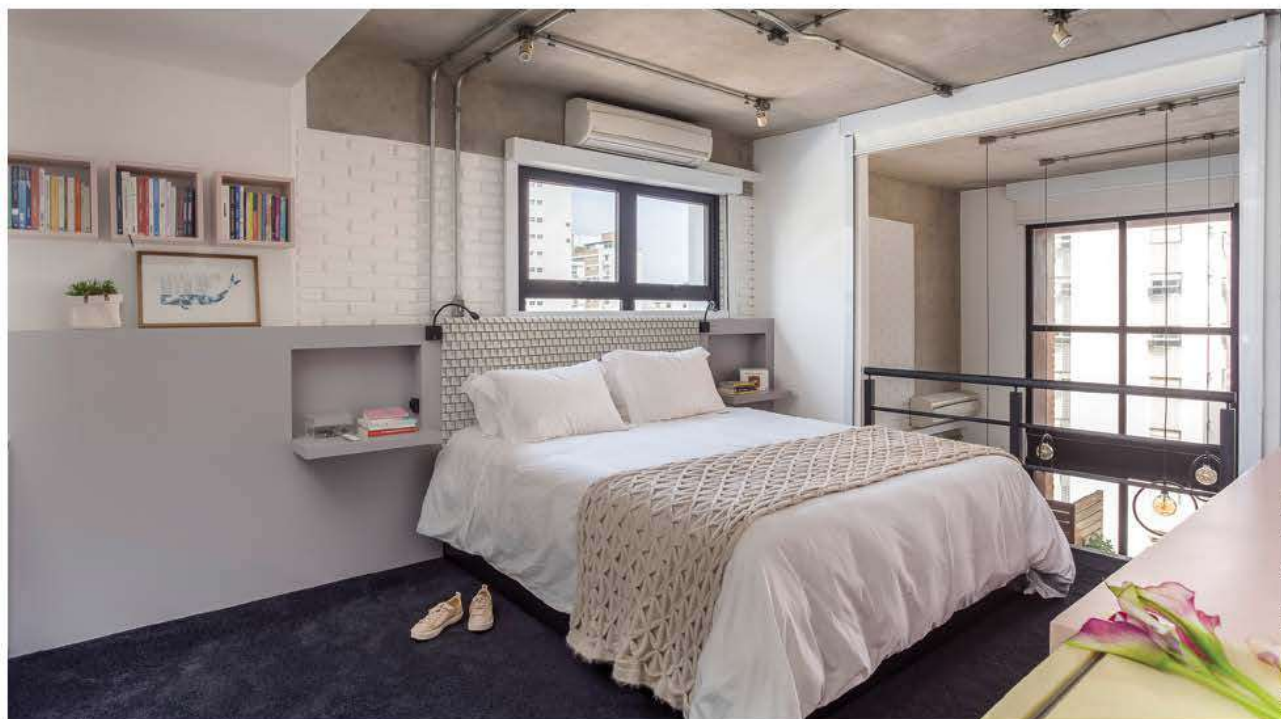

FOTO: DOTTI/DIVULGAÇÃO

A SUAVIDADE CAMURÇA

No dormitório concebido por Giseli Koraicho, Infinity Spaces, tons acamurçados criam um ambiente aconchegante e confortável. O caramelo do papel de parede Bucalo e os móveis mais escuros remetem à sofisticação e elegância. A cabeceira estofada com suede complementa o conjunto com sua textura macia, seu toque gostoso. Iluminação indireta arremata a proposta.

FOTO: GUI MORELLI/DIVULGAÇÃO

INUNDADO PELA CLARIDADE

Em uma mescla improvável, o estilo industrial, presente nos conduites de eletricidade expostos, na parede de tijolinhos brancos e no teto de concreto aparente, combina-se ao minimalismo da paleta suave. Cinza, branco, tons de rosa e pontos de menta reverberam a claridade natural e farta desse ambiente de mezanino assinado pela Korman Arquitetos. Na cabeceira estofada, estampa geométrica.